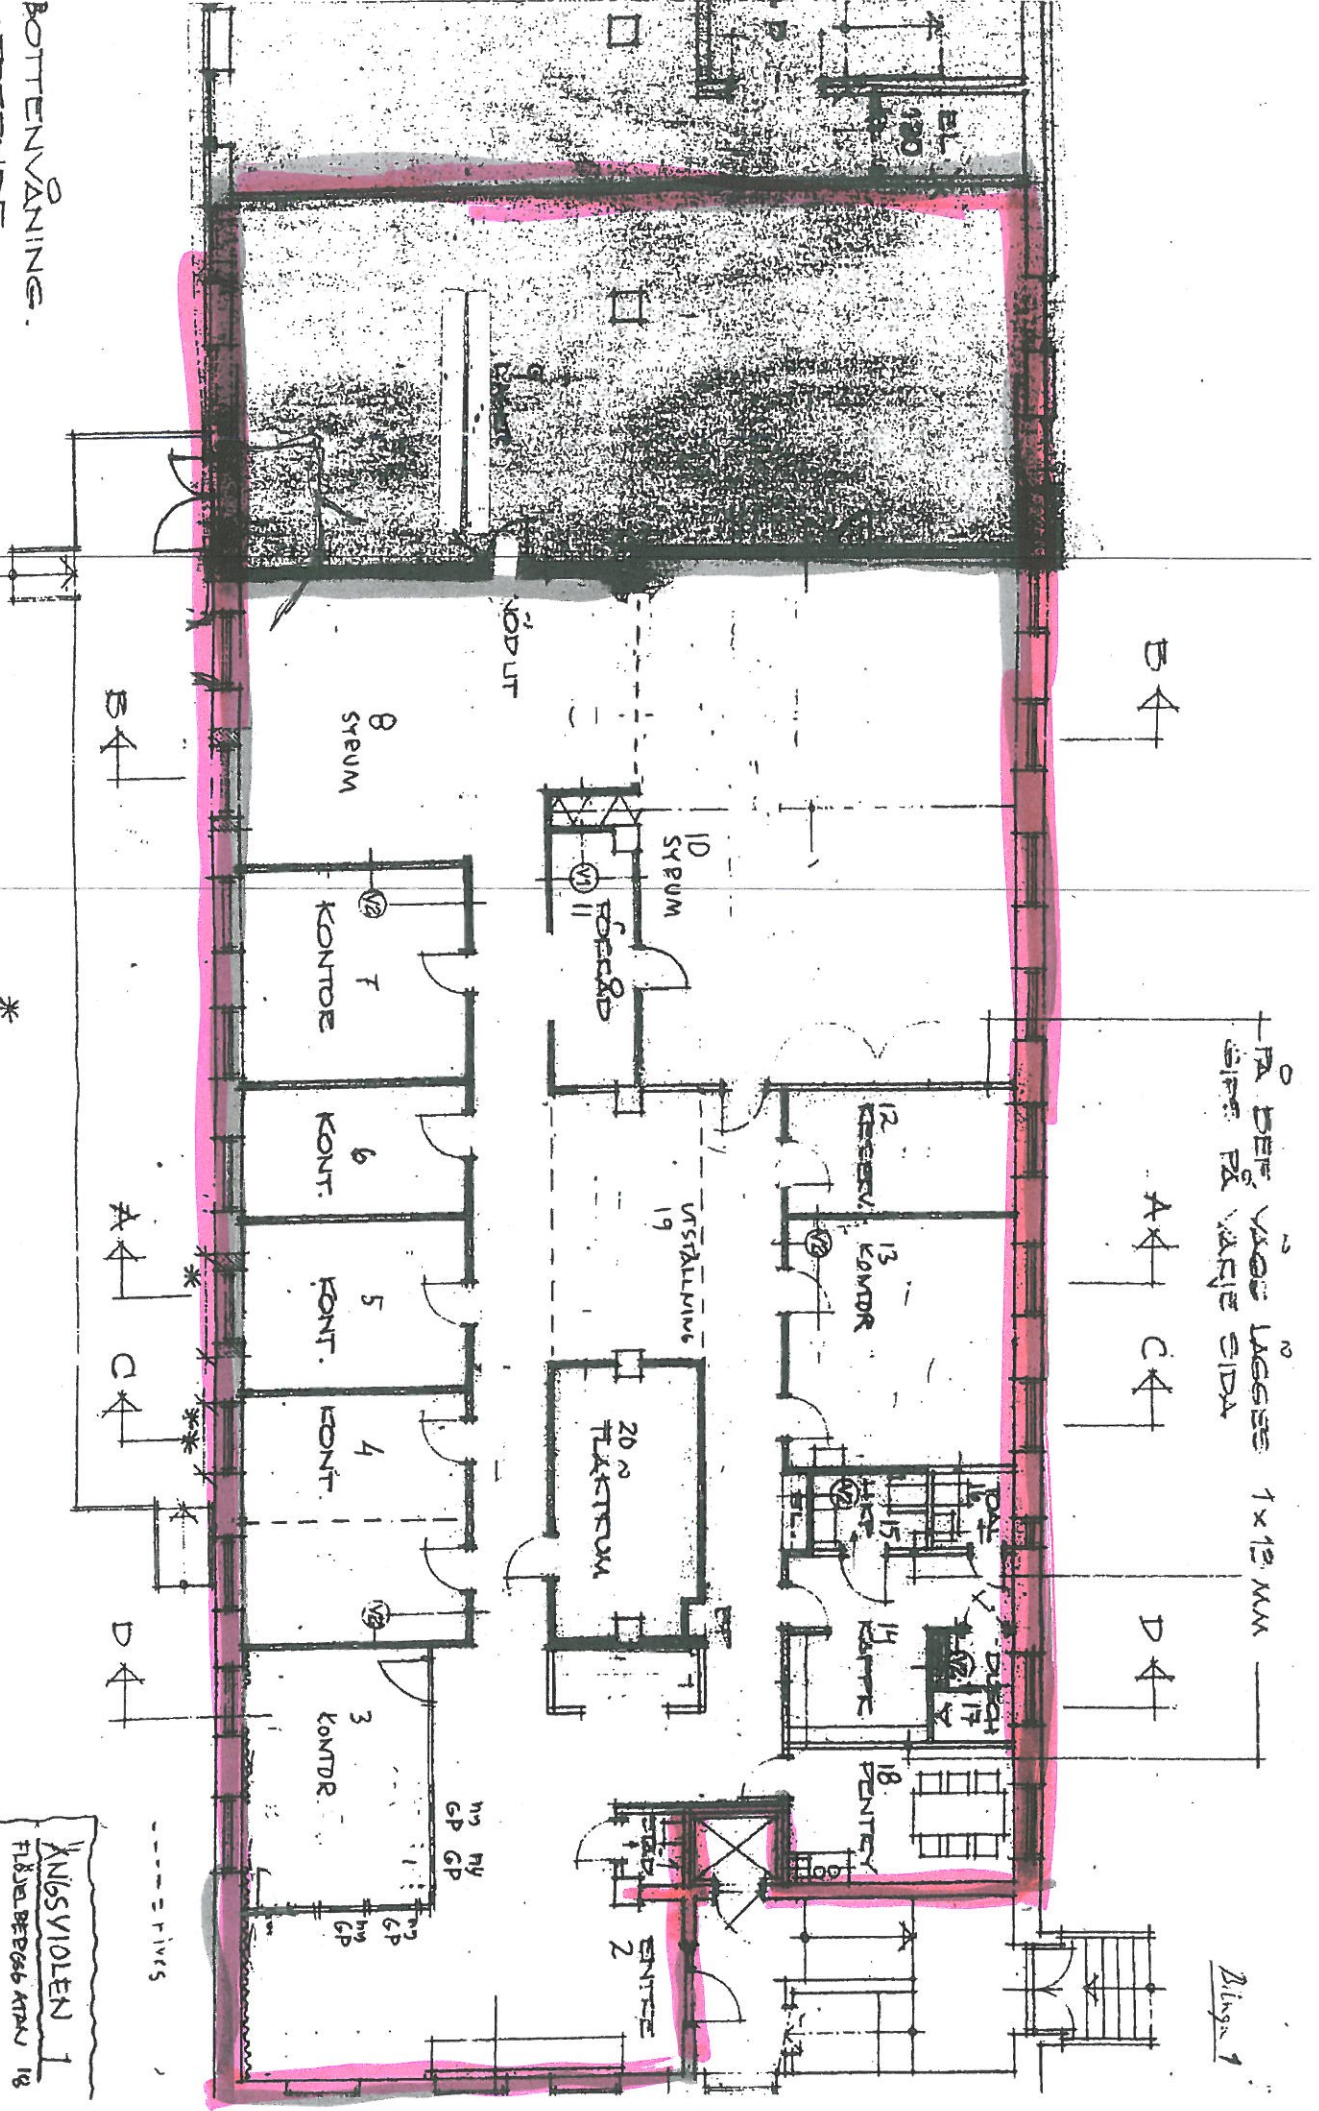

BOTTENVÅNING.
 UTSEENDE
 sp ml

0
 1
 2
 3
 4
 5
 6
 7
 8
 9
 10
 11
 12
 13
 14
 15
 16
 17
 18
 19
 20
 21
 22
 23
 24
 25
 26
 27
 28
 29
 30
 31
 32
 33
 34
 35
 36
 37
 38
 39
 40
 41
 42
 43
 44
 45
 46
 47
 48
 49
 50
 51
 52
 53
 54
 55
 56
 57
 58
 59
 60
 61
 62
 63
 64
 65
 66
 67
 68
 69
 70
 71
 72
 73
 74
 75
 76
 77
 78
 79
 80
 81
 82
 83
 84
 85
 86
 87
 88
 89
 90
 91
 92
 93
 94
 95
 96
 97
 98
 99
 100

Bilaga 1

ANISVIÖLEN 1
 FLÄKTUM BEBOD ÅR 18
 STYLE WEAR
 NYTT UTSEENDE
 2004-03-18 / *Wmm*

Laskikall
Laupe

Laskikall